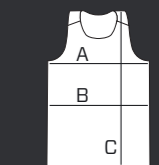

Futó FÉRFI trikó

cm	3XS	2XS	XS	S	M	L	XL	2XL	3XL
Mellbőség (A):	79	85	89	93	95	97	101		
Derékbőség (B):	79	85	89	93	95	97	101		
Hossz méret (C):	57	59	62	65	68	71	74