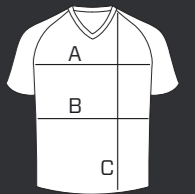

BEMELEGÍTŐ méretek

Bemelegítő FÉRFI póló

cm	2XS	XS	S	M	L	XL	2XL	3XL
Mellbőség (A):	92	96	102	108	114	120	126	131,4
Derékbőség (B):	92	96	102	108	114	120	126	131,4
Hossz méret (C):	62,5	65,3	67,6	72	74,8	77,8	80,7	84,5