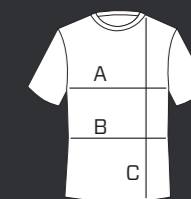

KÉZILABDA méretek

Kézilabda FÉRFI felső

cm	2XS	XS	S	M	L	XL	2XL	3XL
Mellbőség (A):	81	87	93	99	105	111	117	123
Derékbőség (B):	77	83	89	95	101	107	113	119
Hossz méret (C):	63	66	69	72	75	78	81	84