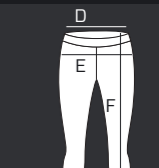

Futás UNISEX capri nadrág

cm	XS	S	M	L	XL	2XL
Derékbőség (D):	65	67	71	75	79	81
Csípő méret (E):	83	87	89	91	97	99
Hossz méret (F):	60	59	62	65	68	71