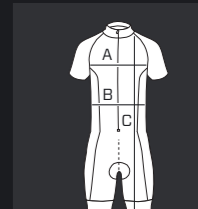

Kerékpáros GYEREK egyberuha

cm	128	134	140	146	152	158
Mellbőség (A):	69	71	69	71	71	73
Derékbőség (B):	53	53	53	55	57	59
Hossz méret (C):	71	75	77	82	85	87