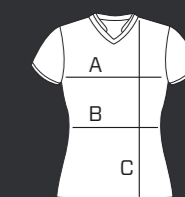

Röplabda NŐI PREMIUM felső

cm	XS	S	M	L	XL	2XL
Mellbőség (A):	85	85	89	91	93	95
Derékbőség (B):	105	107	111	113	117	121
Hossz méret (C):	29	31	33	34	36	38