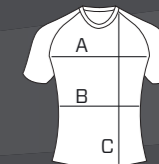

Futó NŐI póló karcsúsított

cm	2XS	XS	S	M	L	XL	2XL	3XL
Mellbőség (A):	85	85	91	91	95	99	101	107
Derékbőség (B):	75	77	81	81	85	87	91	97
Hossz méret (C):	58	60	63	65	67	69	71	77