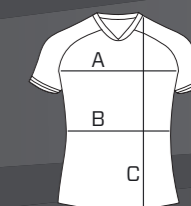

Kézilabda NŐI felső

cm	XS	S	M	L	XL	2XL
Mellbőség (A):	95	97	101	107	113	115
Derékbőség (B):	85	87	91	97	101	105
Hossz méret (C):	57	59	61	57	60	61