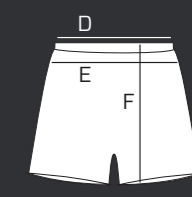

Labdarúgás GYEREK alsó

cm	128	134	140	152	164
Derékbőség (D):	83	87	91	95	99
Csípő méret (E):	101	105	111	117	123
Hossz méret (F):	33	35	38	40	43