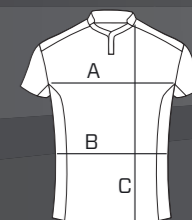

Labdarúgás FÉRFI PREMIUM felső

cm	XS	S	M	L	XL	2XL
Mellbőség (A):	73	77	79	83	85	89
Derékbőség (B):	93	99	103	105	112	115
Hossz méret (C):	66	68	69	72	72	74