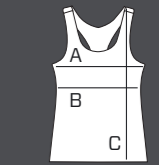

Futó NŐI trikó

cm	3XS	2XS	XS	S	M	L	XL
Mellbőség (A):	73	71	75	79	83	89	93
Derékbőség (B):	67	67	71	73	79	87	89
Hossz méret (C):	57	60	61	64	67	73	76