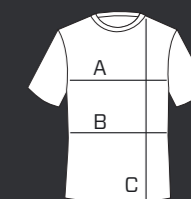

Kézilabda GYEREK felső

cm	128	134	140	146	152	164
Mellbőség (A):	67	69	77	79	85	91
Derékbőség (B):	65	65	73	75	83	91
Hossz méret (C):	51	54	56	57	59	62