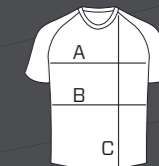

Futó NŐI póló

cm	2XS	XS	S	M	L	XL	2XL	3XL
Mellbőség (A):	83	89	95	101	107	113	119	125
Derékbőség (B):	75	81	87	91	97	103	109	113
Hossz méret (C):	60	63	65	69	71	75	77	80