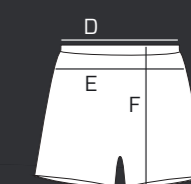

Kézilabda GYEREK alsó

cm	128	134	140	152	164
Derékbőség (D):	83	87	91	95	99
Csípő méret (E):	99	105	111	117	123
Hossz méret (F):	33	35	38	40	43