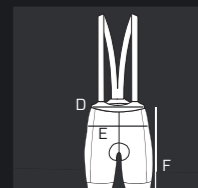

Kerékpáros GYEREK overál (kantáros)

cm	128	134	140	146	152	158
Derékbőség (D):	53	57	63	67	71	75
Csípő méret (E):	77	81	87	89	93	97
Hossz méret (F):	22	24	26	29	31	33