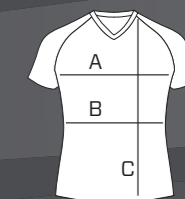

Röplabda NŐI CLASSIC felső

cm	2XS	XS	S	M	L	XL	2XL	3XL
Mellbőség (A):	83	85	89	91	95	97	101	107
Derékbőség (B):	73	77	79	81	85	87	89	95
Hossz méret (C):	58	60	62	64	67	69	71	75