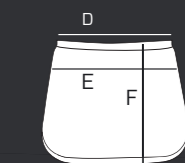

Röplabda NŐI PREMIUM nadrág/szoknya

cm	XS	S	M	L	XL	2XL
Derékbőség (D):	85/85	85/87	89/89	91/91	93/95	95/97
Csípő méret (E):	105/97	107/101	111/103	113/107	117/111	119/111
Hossz méret (F):	22/29	23/29	25/30	26/32	28/34	30/35