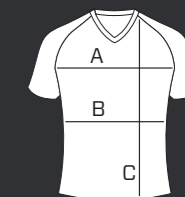

RÖPLABDA méretek

Röplabda FÉRFI felső

cm	2XS	XS	S	M	L	XL	2XL	3XL
Mellbőség (A):	83	89	89	101	107	113	119	125
Derékbőség (B):	75	81	87	91	97	103	109	115
Hossz méret (C):	63	66	69	73	75	80	81	83