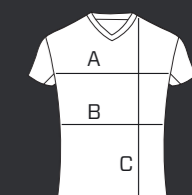

Labdarúgás GYEREK felső

cm	128	134	140	152	164
Mellbőség (A):	67	73	79	85	91
Derékbőség (B):	59	65	71	75	91
Hossz méret (C):	56	61	63	66	68