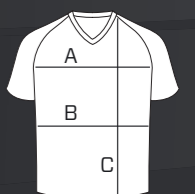

Bemelegítő GYEREK felső

cm	128	134	140	146	152	158
Mellbőség (A):	68	76	82	84	89	96
Derékbőség (B):	68	76	82	84	89	96
Hossz méret (C):	52	55,6	57	59	60	64