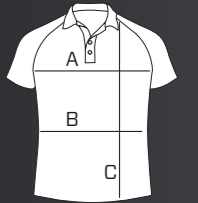

GALLÉROS PÓLÓ

GALLÉROS póló méretek

Galléros UNISEX póló

cm	3XS	2XS	XS	S	M	L	XL	2XL	3XL	4XL
Mellbőség (A):	79	87	95	103	107	111	117	123	129	143
Derékbőség (B):	75	83	91	99	103	107	113	119	125	141
Hossz méret (C):	62	64	66	68	70	72	75	77	80	83